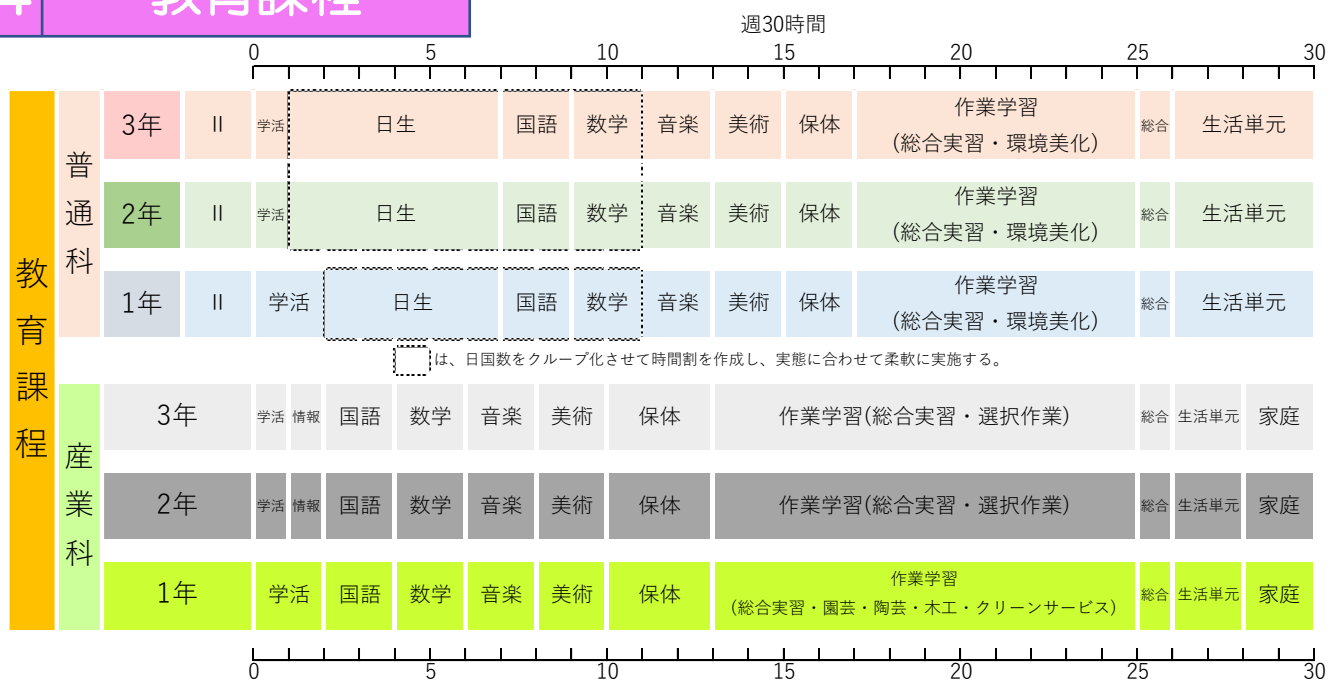

地域で学び 地域の支援で 社会自立を目指します

1 学校教育目標

一人一人の可能性を最大限に伸ばし、生活自立の実践力を高め、社会適応力を養うとともに、職業生活や家庭生活に必要な知識や能力、態度を身に付け、未来に向かって心豊かにたくましく生きる生徒の育成を図る。

2 目指す生徒像

礼儀…気持ちのよいあいさつができる生徒

感謝…感謝の気持ちを表現できる生徒

挑戦…あきらめずにやり遂げるたくましい生徒

3 設置学科

普通科

個々の力に応じた日常生活における自立を目指し、基本的な生活習慣の確立と社会生活への適応力を育成する。

産業科

社会生活に必要な基礎的態・技能・知識を身に付け、社会自立及び職業自立に必要な実践的能力を育成する。

4 教育課程